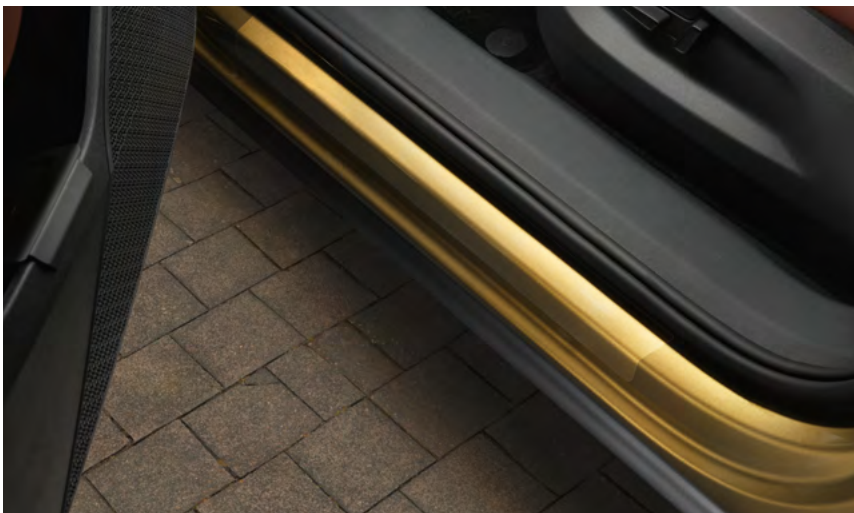

Loading edge protection foil

57H 061 197

ŠKODA Genuine Accessories

Loading edge mat

3P0 071 336

ŠKODA Genuine Accessories

Protective door sill foils front – transparent

57H 071 310